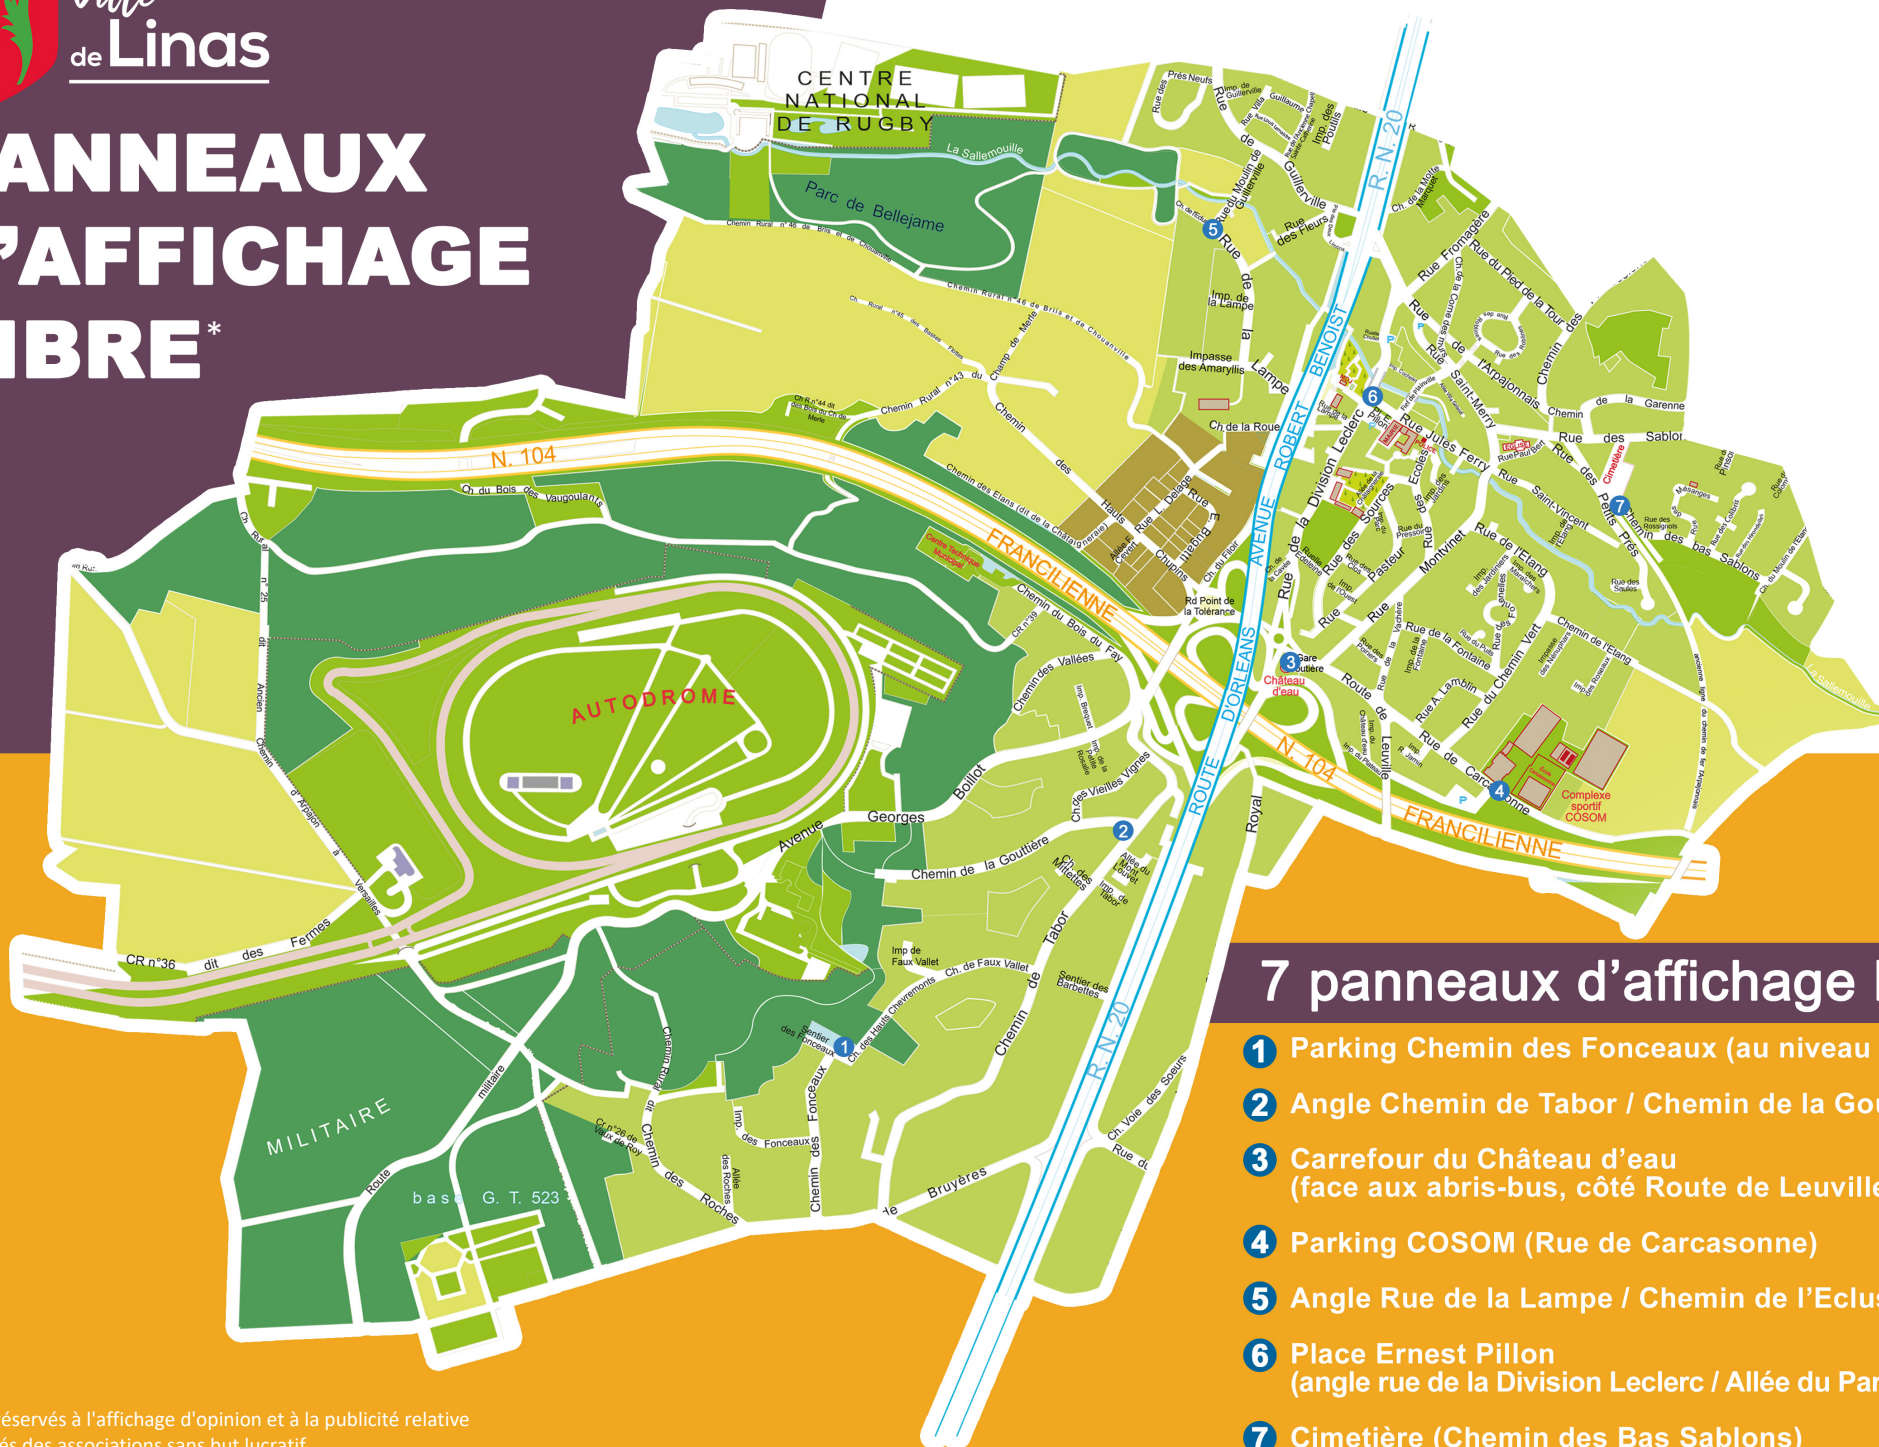

# PANNEAUX D’AFFICHAGE LIBRE\*

## 7 panneaux d’affichage libre

- 1 Parking Chemin des Fonceaux (au niveau du n°23)
- 2 Angle Chemin de Tabor / Chemin de la Gouttière
- 3 Carrefour du Château d’eau (face aux abris-bus, côté Route de Leuville)
- 4 Parking COSOM (Rue de Carcasonne)
- 5 Angle Rue de la Lampe / Chemin de l’Ecluse
- 6 Place Ernest Pillon (angle rue de la Division Leclerc / Allée du Parc de la Source)
- 7 Cimetière (Chemin des Bas Sablons)